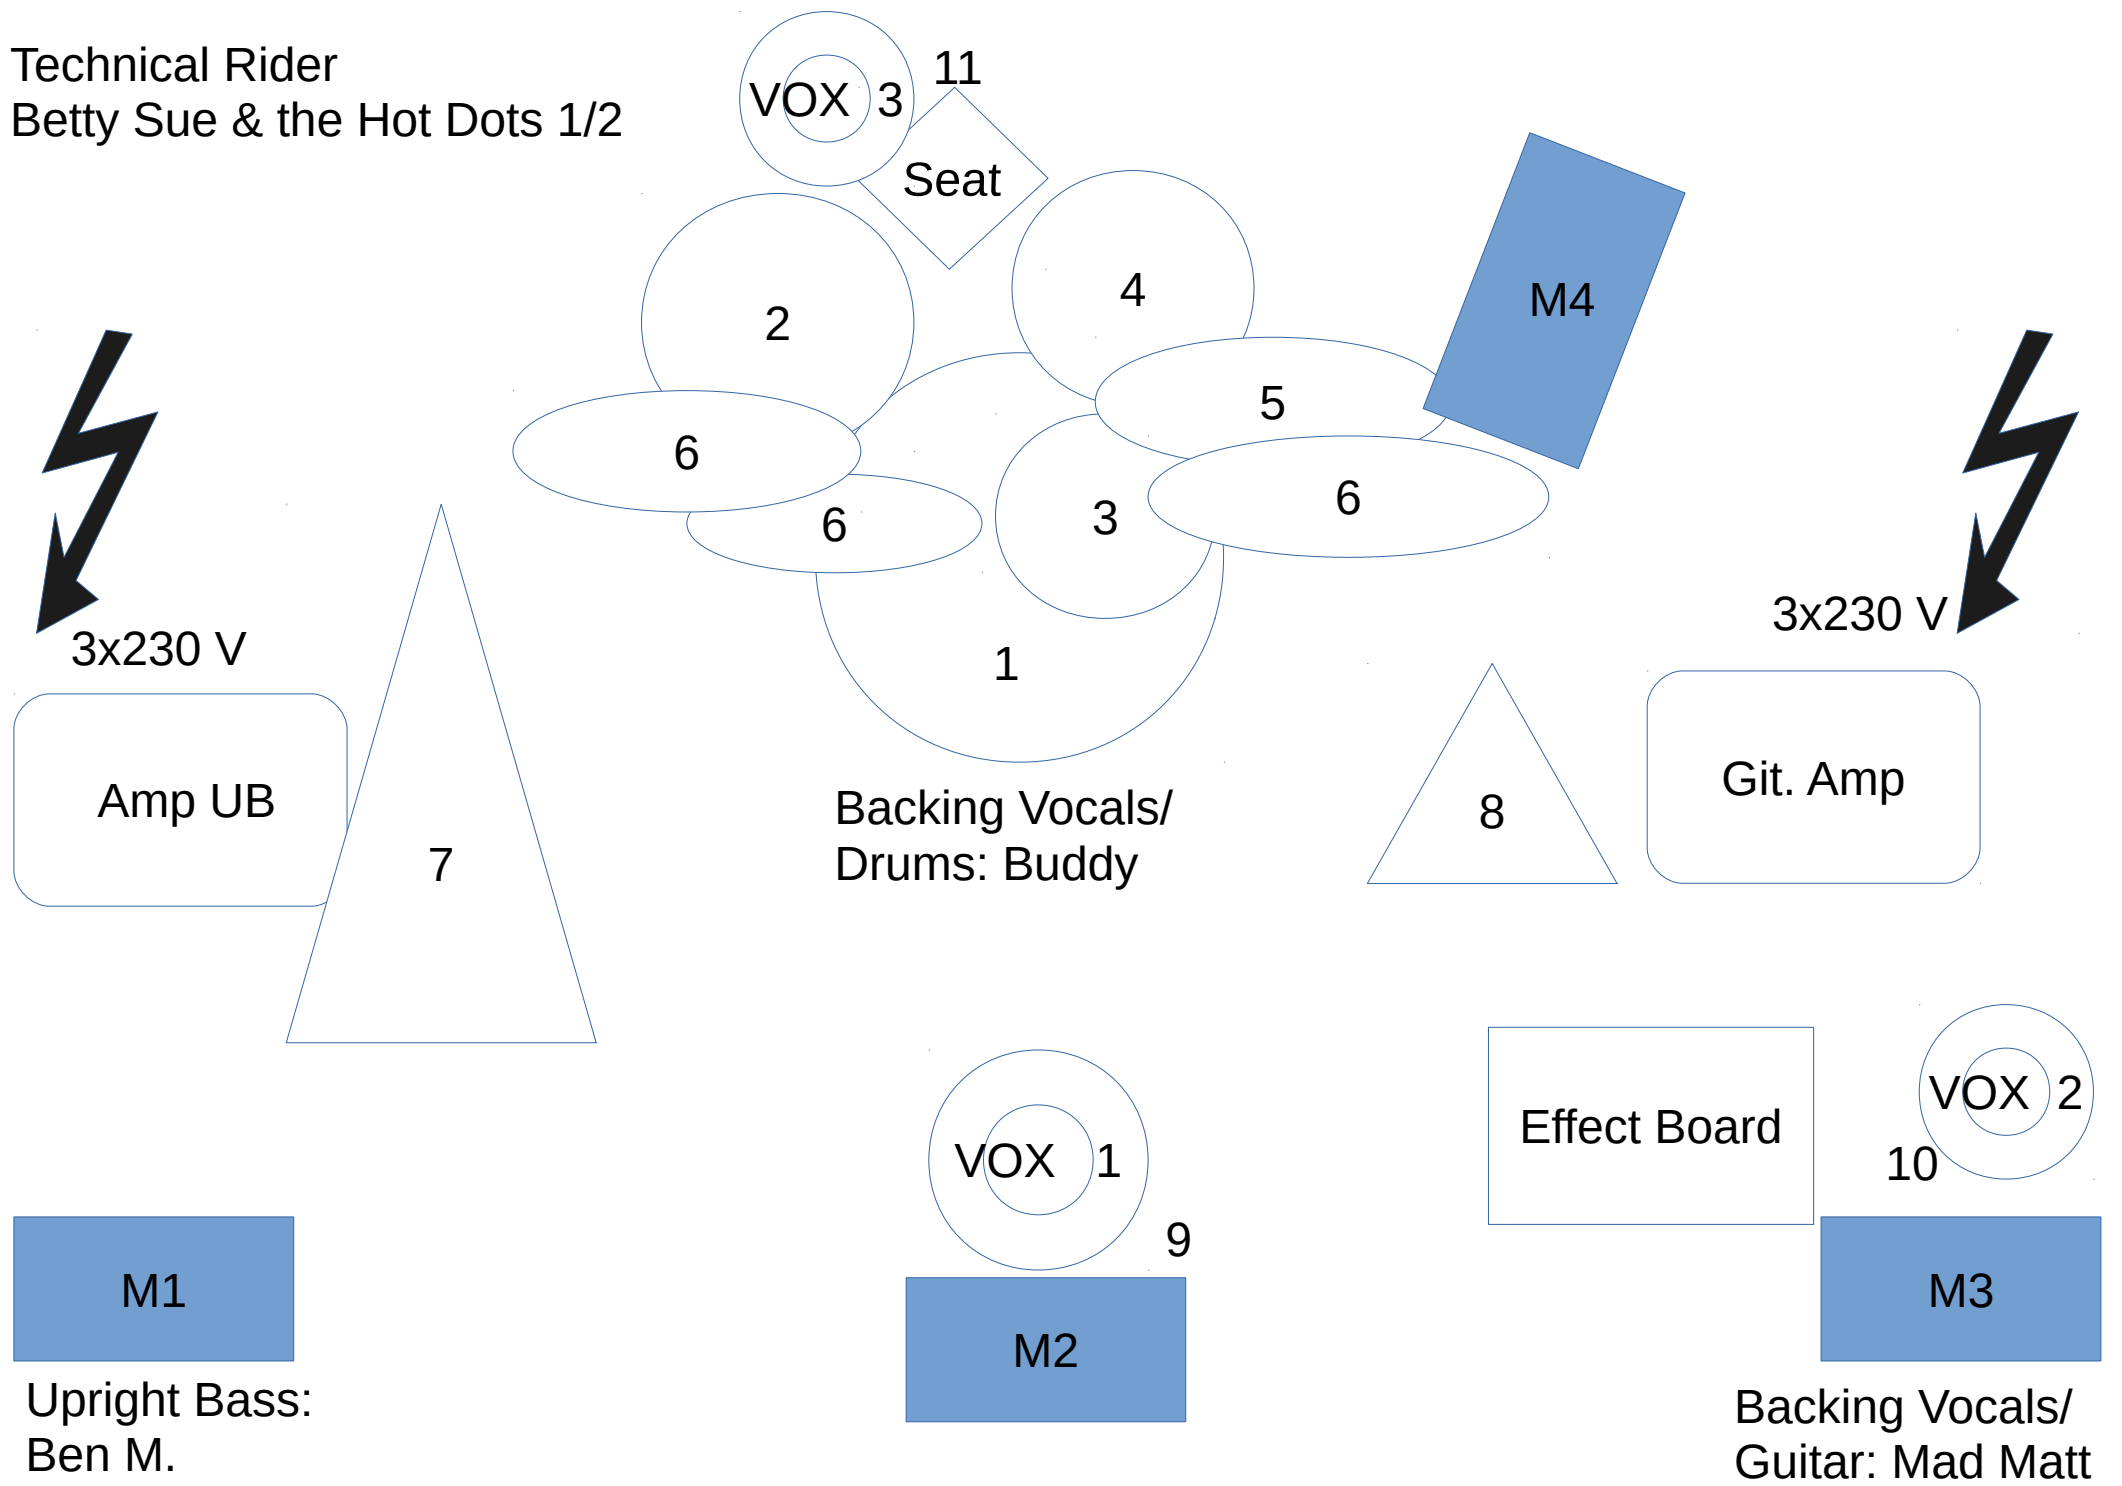

Technical Rider
Betty Sue & the Hot Dots 1/2

Technical Rider: Betty Sue & the Hot Dots S2/2

Sollten eine oder mehrere Angaben des Riders nicht erfüllt werden können oder etwas unklar sein, meldet euch einfach telefonisch bei uns unter 06321/9542441 . Wir finden dann schon eine Lösung!

Inputlist

Input	Instrument	Art	Sonstiges	Input	Instrument	Art	Sonstiges
1	BD	B52		8	Guit	SM57/ E609	
2	Floortom	Clip		9	Vox Betty	XLR	- own mic -
3	High Tom 1	Clip		10	Vox Matt	XLR	- own mic -
4	Snare	Clip/SM57		11	Vox Buddy	XLR	- own mic -
5	HH/Crash (OH)	Cond.					
6	Ride/Crash (OH)	Cond.					
7	Upright Bass	XLR out					

Monitoring

Returns:	Monitor 1: Ben M.	Monitor 2: Betty Sue - own In-Ear (wireless) -	Monitor 3: Mad Matt	Monitor 4: Buddy
-----------------	-------------------	---	---------------------	------------------