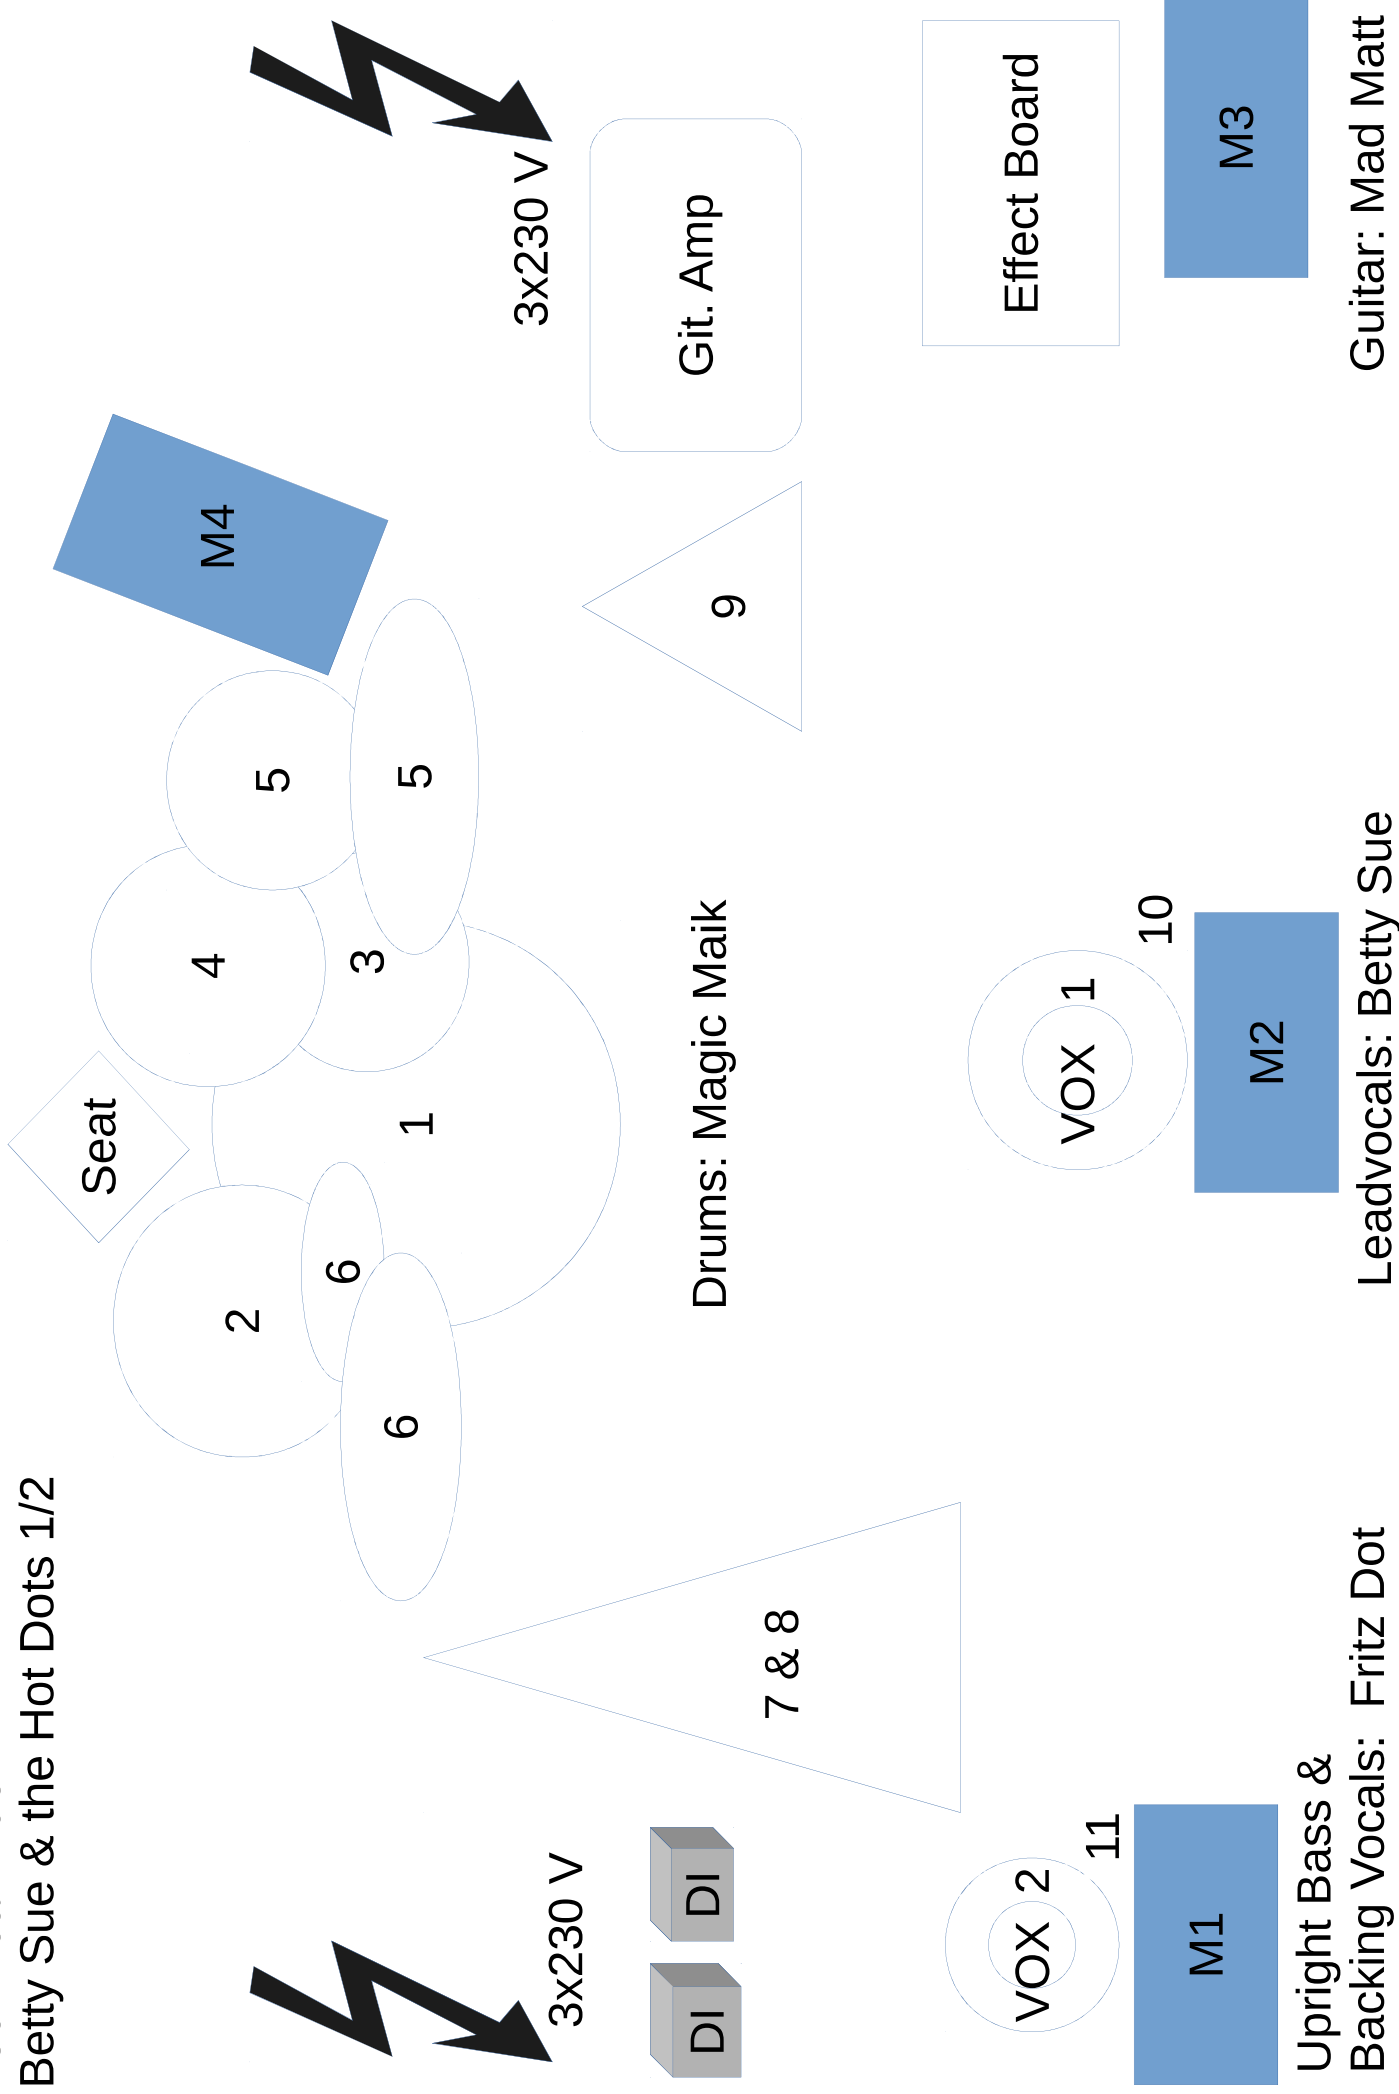

Technical Rider  
Betty Sue & the Hot Dots 1/2

Upright Bass &

Backing Vocals: Fritz Dot

Drums: Magic Maik

Leadvocals: Betty Sue

Guitar: Mad Matt

Technical Rider: Betty Sue & the Hot Dots S2/2

Sollten eine oder mehrere Angaben des Riders nicht erfüllt werden können oder etwas unklar sein, meldet euch einfach telefonisch bei uns unter 06321/9542441 . Wir finden dann schon eine Lösung!

### Inputlist

Input	Instrument	Art	Sonstiges	Input	Instrument	Art	Sonstiges
1	BD	B52		7	Upright Bass	XLR/DI	
2	Floortom	Clip		8	Upright Bass	XLR/DI	
3	High Tom	Clip		9	Guit	SM57/ E609	
4	Snare	Clip/SM57		10	Vox Betty	XLR	- own mic -
5	HH/Crash (OH)	Cond.		11	Vox Fritz	XLR	- own mic -
6	Ride/Crash (OH)	Cond.		12	-	-	

### Monitoring

Returns:	Monitor 1: Fritz Dot	Monitor 2: Betty Sue - own In-Ear (wireless) -	Monitor 3: Mad Matt	Monitor 4: Magic Maik